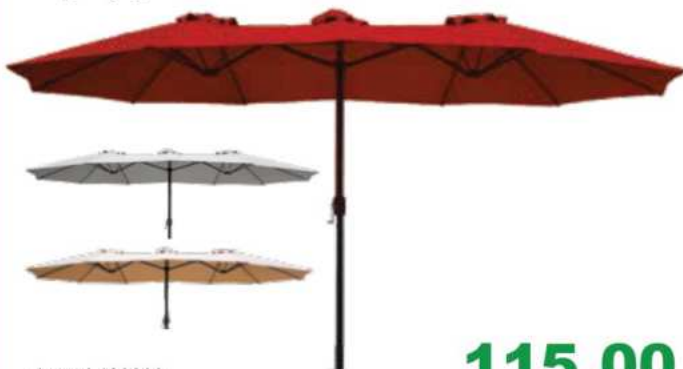

### Gazebo Oasis

GDLC

acciaio - giunture in nylon - telo in polietilene bianco  
300x200 cm.  
300x300 cm.

a partire da

**37,90**

da cod.531420

**Ombrelloni alluminio Alu Twin** 

telo con airvent, in poliestere 180gr/mq.  
450x265xH240 cm. - palo Ø48 mm. Base non inclusa  
beige - grigio - bordeaux