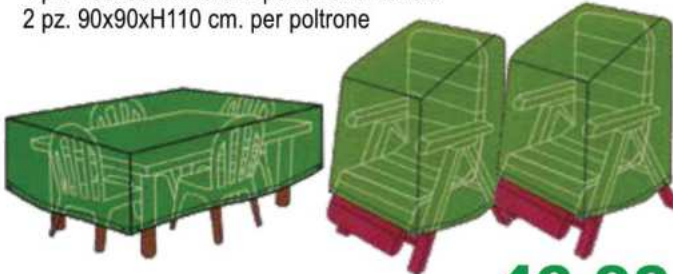

cod.531399 **6,20**

**Teli Cover set 3 pz.**  
PVC - verde  
1 pz. 160x90xH110 cm. per divano+tavolo  
2 pz. 90x90xH110 cm. per poltrone

cod.144408  **46,90**

**Teli Cover tavoli con sedie**   
PVC - verde  
173x215xH90 cm.  
180x270xH90 cm.