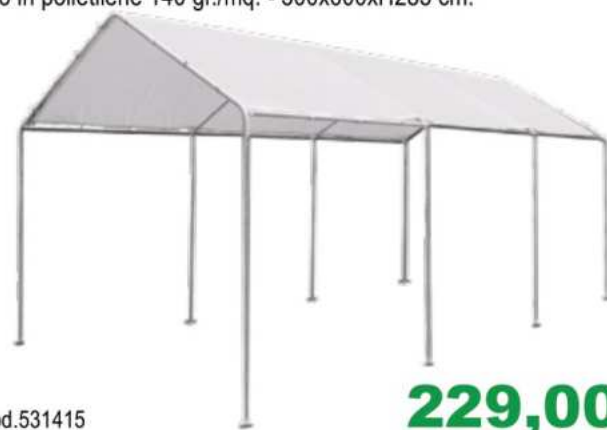

acciaio  
montanti 60x60 mm.  
telo superiore  
in poliestere 180gr/mq.  
scorrevole a velario.  
300x300xH max 225 cm.

**Gazebo Barbados**

acciaio  
con teli (copertura e laterali)  
in poliestere 140 gr./mq.  
400x300xHmax 265 cm.

**247,00**

GDLC

**Gazebo Car Park**

acciaio Ø38 mm.  
telo in polietilene 140 gr./mq. - 300x600xH285 cm.

cod.531415

**229,00**

GDLC

### Gazebo Pergola Maxi

GDLC

acciaio  
telo poliestere 160 gr./mq.  
300x400 xHmax 250 cm.

cod.531446

**229,00**