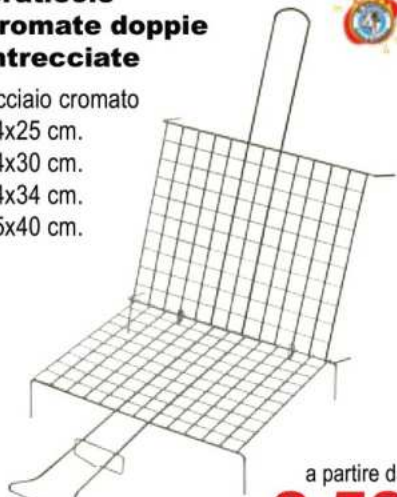

cod.406200

**33,90**

**Graticole doppie per pesce**

Acciaio cromato  
30 cm.  
40 cm.

da cod.217605

a partire da  
**4,50**

**Graticole cromate doppie intrecciate**

Acciaio cromato  
24x25 cm.  
24x30 cm.  
24x34 cm.  
35x40 cm.