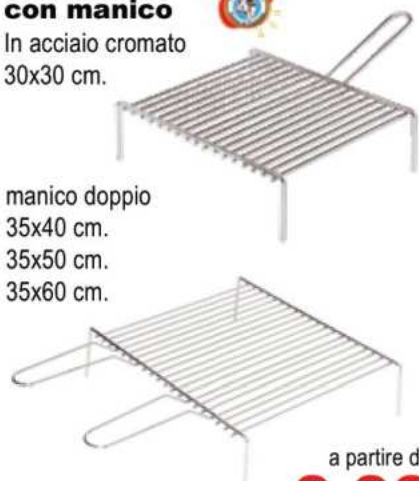

Graticole con manico

In acciaio cromato
30x30 cm.

manico doppio
35x40 cm.
35x50 cm.
35x60 cm.

da cod.217150

a partire da
9,90