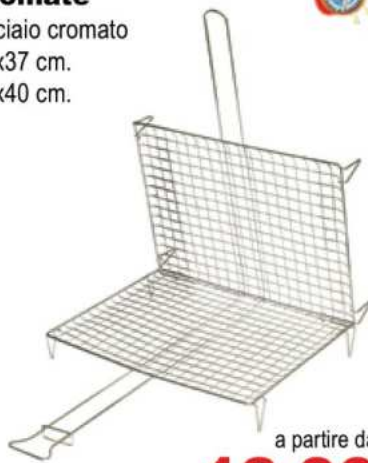

Graticole bombate cromate

Acciaio cromato
27x37 cm.
45x40 cm.

da cod.217080

a partire da
13,90