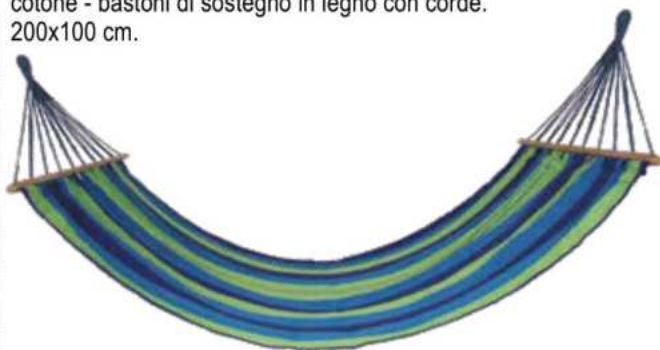

**Amache
Sogni d'Oro**

cotone - bastoni di sostegno in legno con corde.
200x100 cm.

GDLC