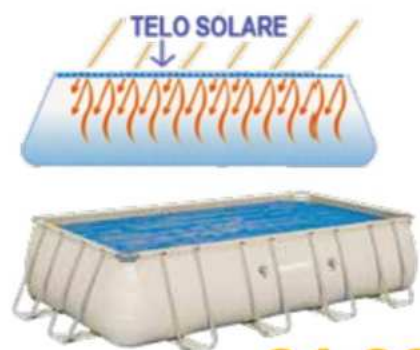

Bestway

Per pompe con tubo Ø 38 mm.  
Conf. 2 pz.

cod.536985

**15,90**

**Teli superiori solari**

Bestway

Per piscine con telaio  
732x366 cm.

cod.536084